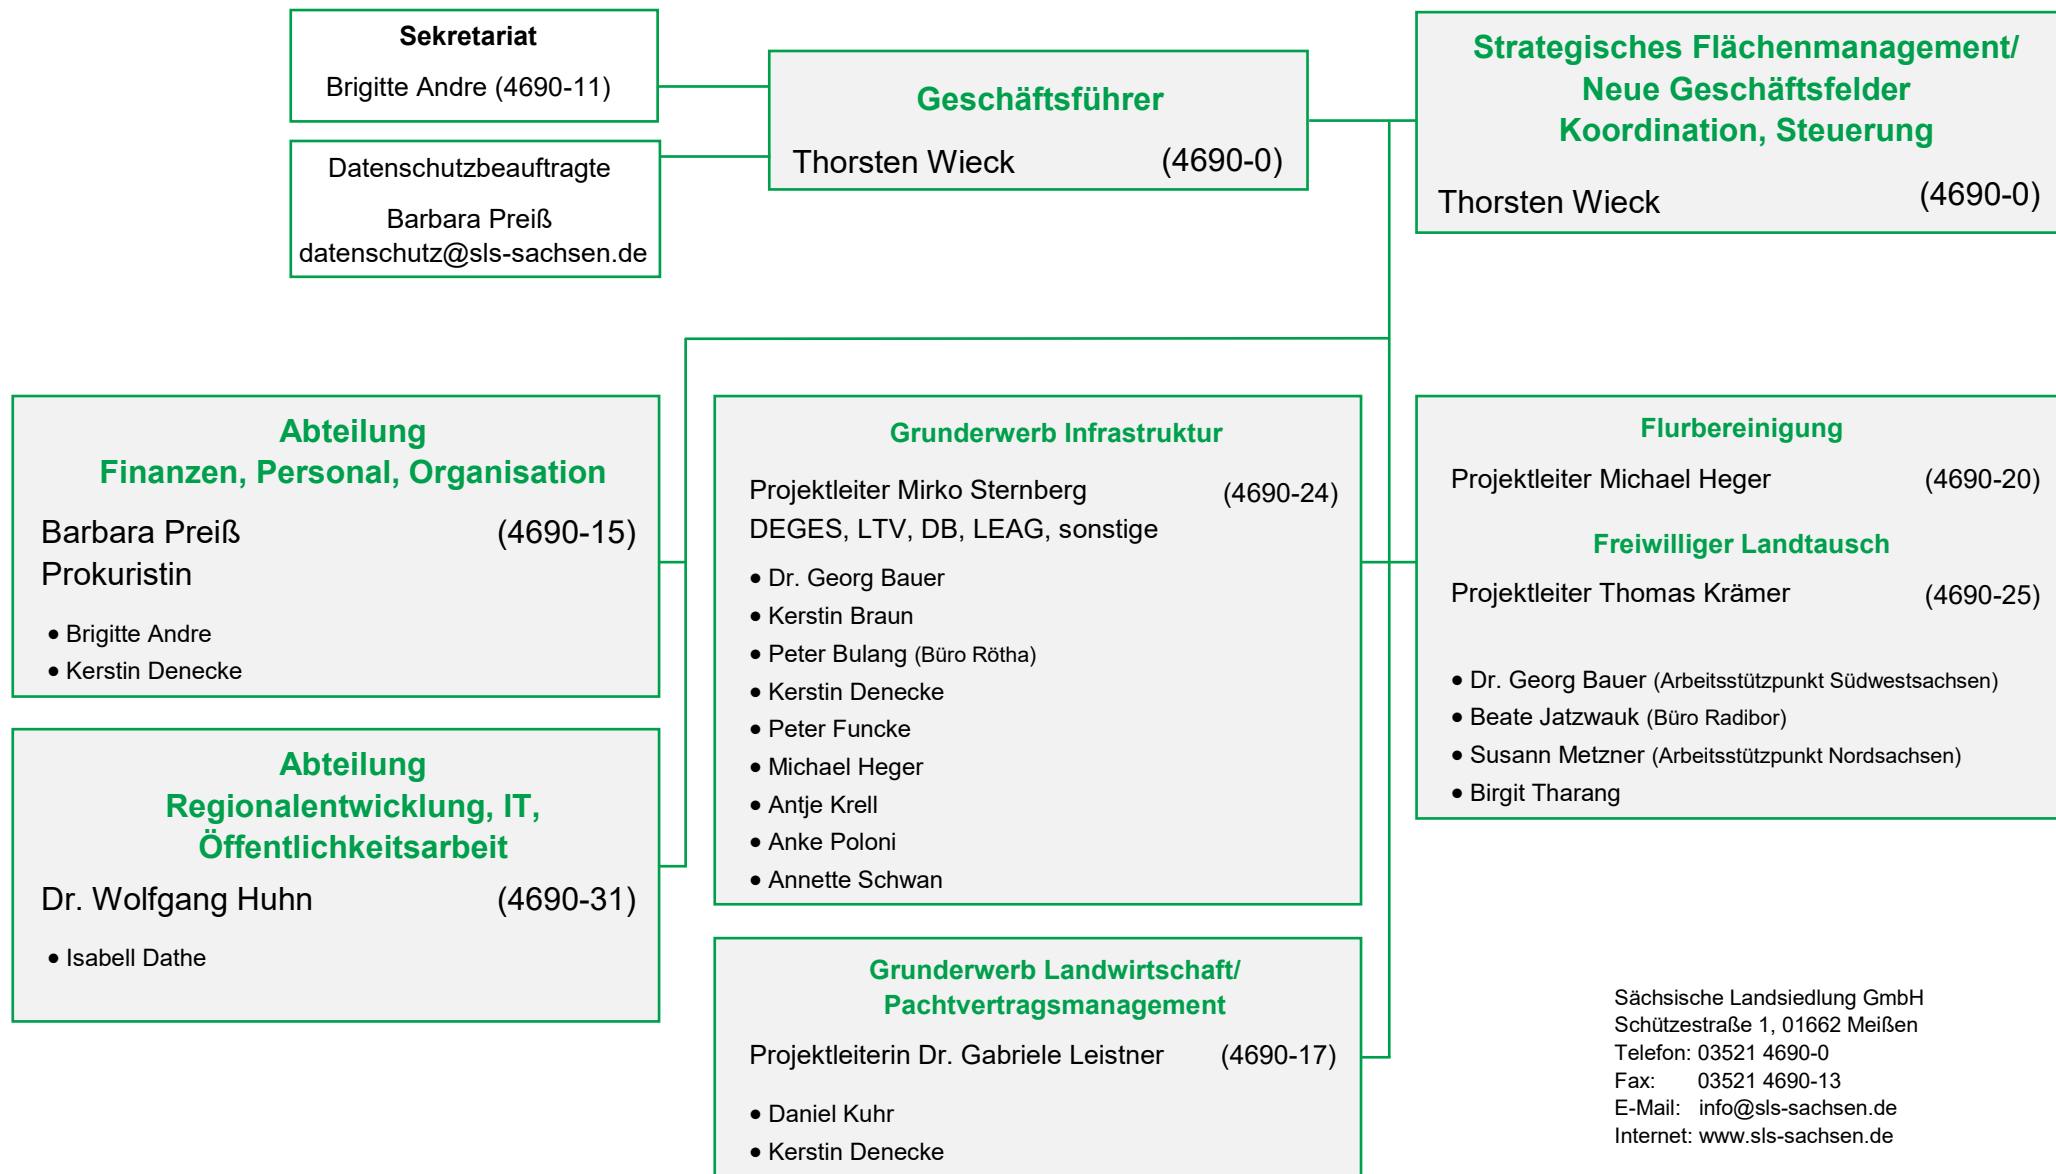

Sächsische Landsiedlung GmbH
 Schützestraße 1, 01662 Meißen
 Telefon: 03521 4690-0
 Fax: 03521 4690-13
 E-Mail: info@sls-sachsen.de
 Internet: www.sls-sachsen.de

Stand: 25. Juni 2018

Sächsische Landsiedlung GmbH
 Schützestraße 1, 01662 Meißen
 Telefon: 03521 4690-0
 Fax: 03521 4690-13
 E-Mail: info@sls-sachsen.de
 Internet: www.sls-sachsen.de